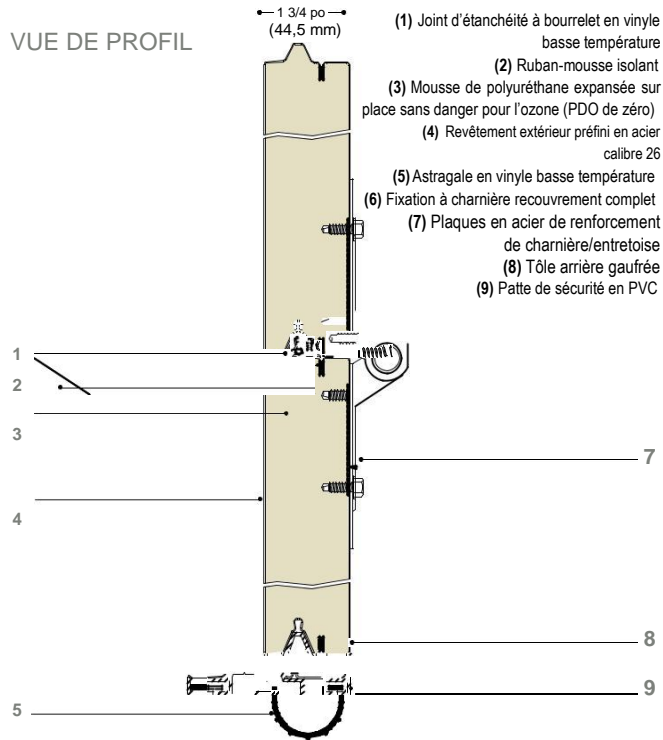

BARIMAX RELIEF

VUE DE PROFIL

GUIDE DE SÉLECTION DU PRODUIT ET SPÉCIFICATIONS

ÉPAISSEUR/TYPE DE PRODUIT	1 3/4 po (44,5 mm)
TÔLE D'ACIER EXTÉRIEURE/ INTÉRIEURE	CALIBRE 26
TYPE D'ISOLATION/ FABRICATION DE MOUSSE	POLYURÉTHANE À ZÉRO PDO/ EN CONTINU
VALEUR R/COEFFICIENT K	16,3/0,06
ASSEMBLAGE DE SECTIONS	RAINURE ET LANGUETTE
PLAQUE DE RENFORCEMENT	CALIBRE 24 (2 PAR PANNEAU)
HORIZONTALE	
EMBOUTS – BLANC GALVANISÉ	CALIBRE 20
LARGEUR STANDARD	18 pi (5,49 m)
MAXIMALE HAUTEUR STANDARD MAXIMALE	PALIERS DE 76 mm (3 po)
HAUTEUR DE SECTION	18 po (457 mm), 21 po (533 mm) ET 24 po (610 mm)
	COLORIS DE FINI BOIS DISPONIBLES UNIQUEMENT POUR 18 ET 21 PO
GARANTIE	À VIE LIMITÉE (VOIR FICHE DE GARANTIE)

CHOIX DE PANNEAUX