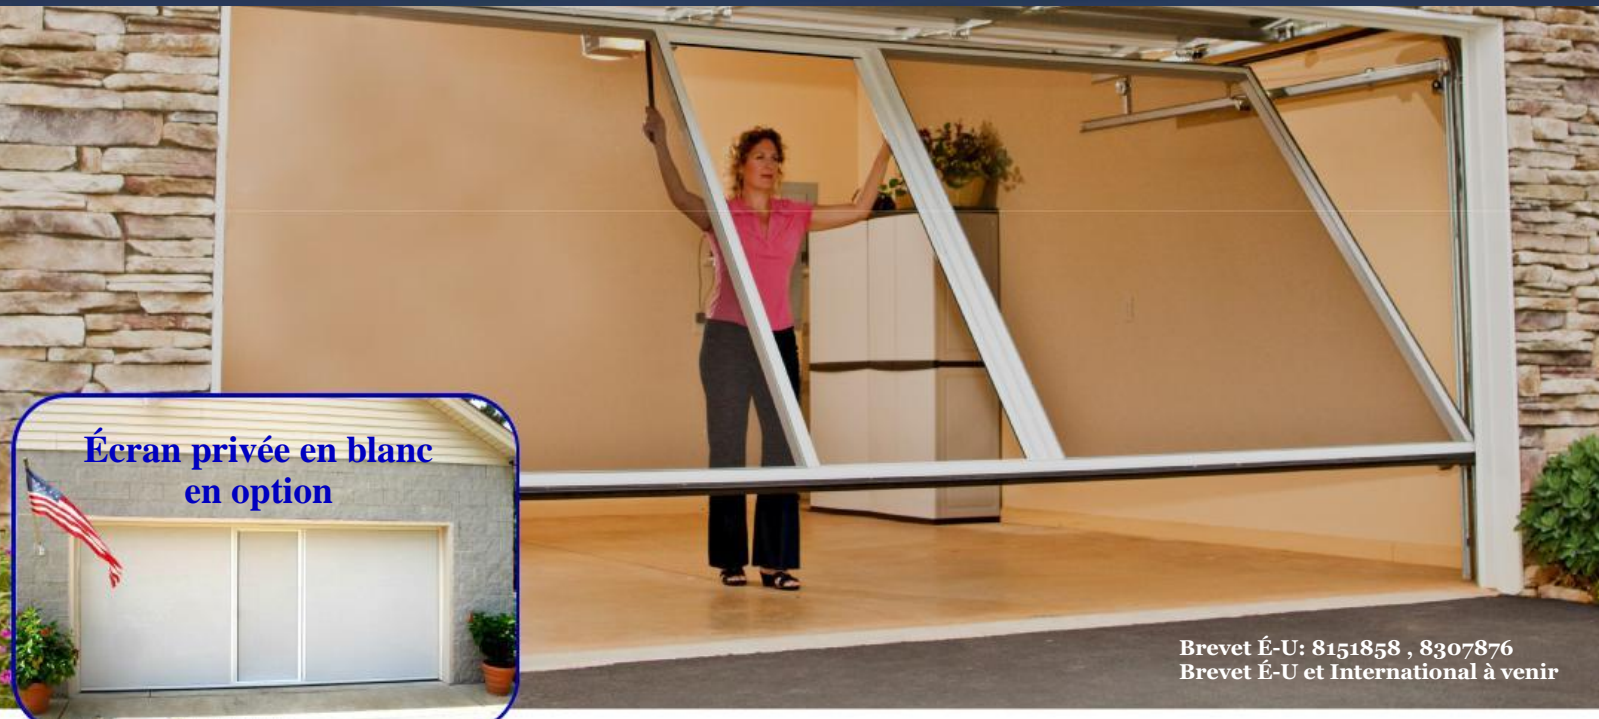

# Lifestyle

SCREENS

Lifestyle Screens fonctionnent avec votre porte de garage existante!

RELEVER PLUS QUE VOS STANDARDS

**BARIL**  
MANUFACTURIER . PORTES DE GARAGE

Écran privée en blanc en option

Brevet É-U: 8151858 , 8307876  
Brevet É-U et International à venir

## Pourquoi est-ce que Lifestyle Screens est si populaire?

De nos jours, de plus en plus de propriétaires se tournent vers leur garage pour y trouver de l'espace de vie supplémentaire. Le système de porte moustiquaire pour garage Lifestyle vous permet justement d'accomplir cet objectif. Le système à ressorts entièrement escamotable Lifestyle fonctionne indépendamment de votre porte de garage. Transformez votre garage en un espace aéré et à l'abri des insectes et petits animaux nuisibles avec facilité, en quelques secondes. Après avoir profité du plein air, simplement levez la porte moustiquaire Lifestyle et descendez votre porte de garage. Et voilà!